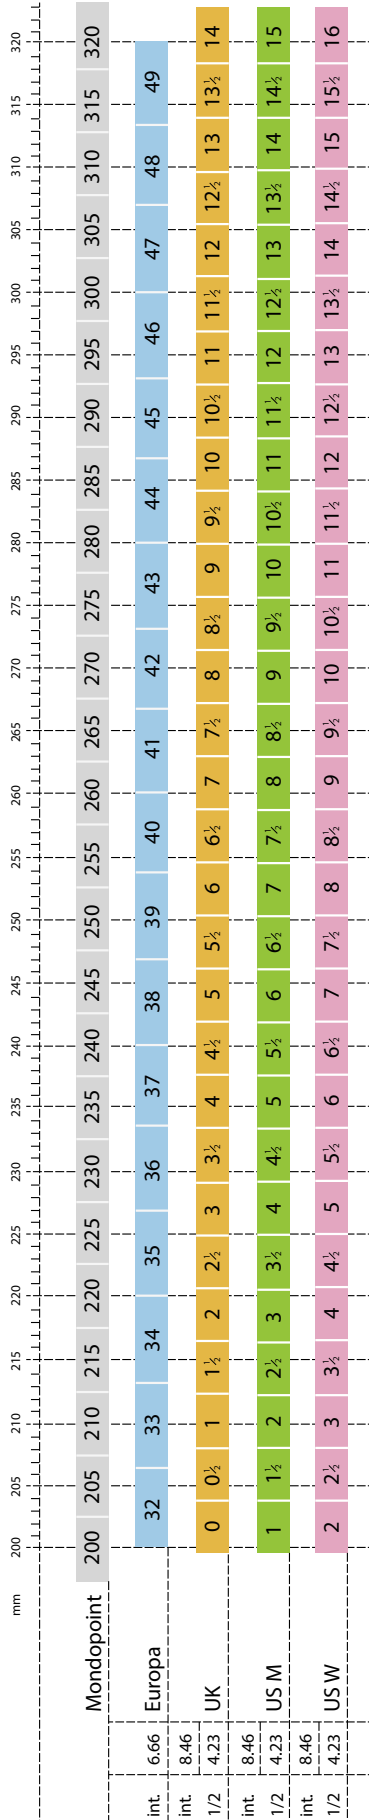

SIZING CHART

MEN

Europa	41	41½	42	42½	43	44	44½	45	46	46½
Uk	7	7½	8	8½	9	9½	10	10½	11	11½
Us	8	8½	9	9½	10	10½	11	11½	12	12½

WOMEN

Europa	35	36	37	37½	38	38½	39	40	41	41½
Uk	3	3½	4	4½	5	5½	6	6½	7	7½
Us	5	5½	6	6½	7	7½	8	8½	9	9½