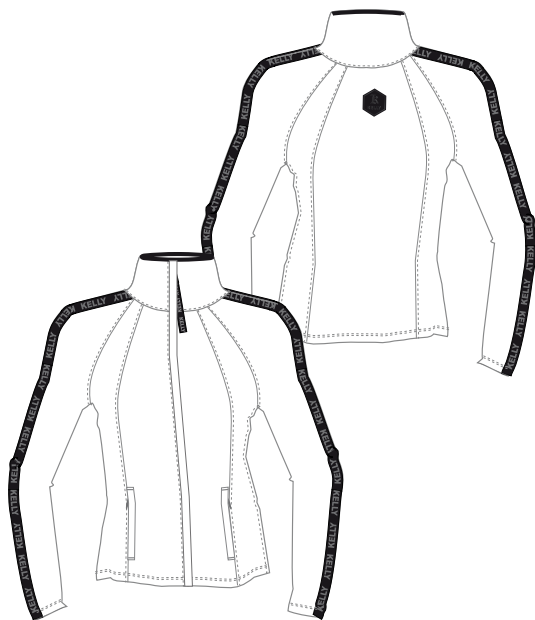

black - white
5000

white - silver
0090

black - silver
5090

RUBY K9135

RUBY LONG K9135.L + 4cm

functional
4 way stretch
61% pa
23% pu
16% ea

insulation valtherm

sizes 34 - 44