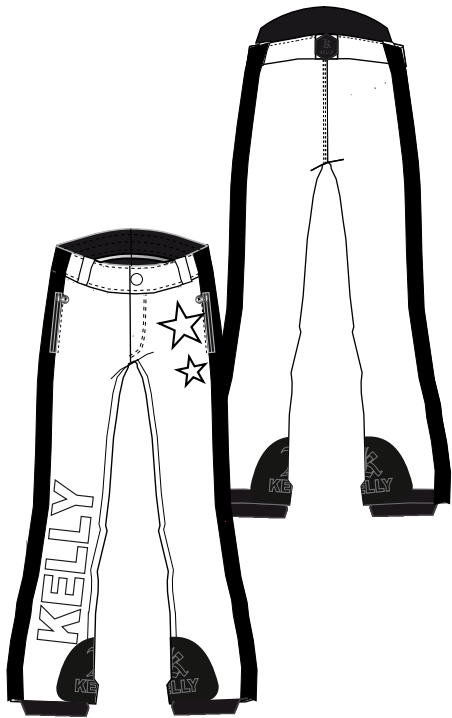

BELLA LONG
K9133.L + 4cm

functional softshell
4 way stretch

85% pa
15% ea

sizes 34 - 44

white 200

black 100

white - black
0050

black - white
5000