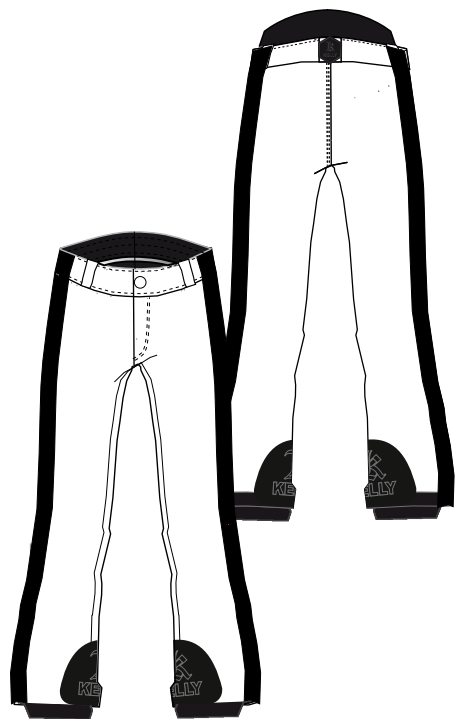

white - silver
0050